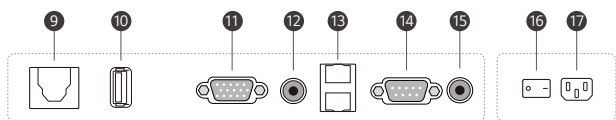

## DIMENSION

(unit: mm)

## CONNECTIVITY

Side

- ① HDMI OUT
- ② USB 3.0
- ③ TOUCH 1
- ④ HDMI 1
- ⑤ HDMI 2
- ⑥ HDMI 3
- ⑦ TOUCH 2
- ⑧ USB 3.1
- ⑨ SPDIF

Bottom

- ⑩ USB 2.0
- ⑪ VGA
- ⑫ AUDIO IN
- ⑬ LAN
- ⑭ RS232
- ⑮ AUDIO OUT
- ⑯ SWITCH
- ⑰ POWER